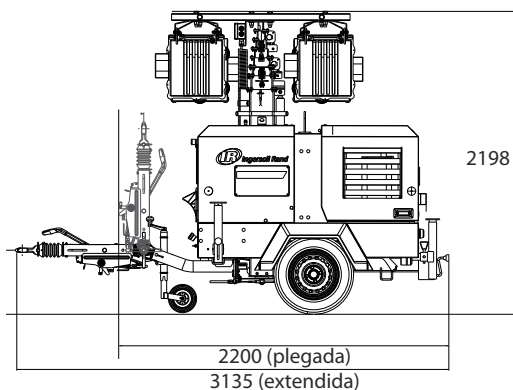

Doosan Infracore
Portable Power

LightSource V9 | Torre de luces portátil

Diseño compacto

- Caben 9 unidades en un camión o un contenedor.
- Barra de remolque plegable (opcional) para una huella mínima.

Accesibilidad

- Bandeja de confinamiento integral del 110% con facilidad para el drenaje.
- Acceso completo a todo el tren de potencia.

Mástil

- Rotación de 350°
- Funcionamiento hidráulico
- Válvula de seguridad hidráulica
- Resistencia al viento > 100 km/h
- Indicador de nivel incorporado

| LightSource | V9 |
|--|----------------------------------|
| INFORMACIÓN GENERAL | |
| Número de unidades por camión | 9 unidades |
| Altura de la torre extendida | 9000 mm |
| Dimensiones de transporte (L x An x Al) | 3135 (2200*) x 1332 x 2198 mm |
| Peso en seco / Peso húmedo | 1167 / 1263 kg |
| MOTOR | |
| Modelo | Kubota D1105 |
| Potencia del motor a 1500 r.p.m. | 8,4 kW |
| Capacidad del depósito de combustible | 130 l |
| Consumo de combustible | 1,69 l/h |
| Tiempo de funcionamiento (máximo) | 73 h |
| Nivel acústico máximo | 88 LwA |
| ALTERNADOR | |
| Modelo | Mecc Alte LT3/130 |
| Índice de potencia principal | 6 kVA |
| MÁSTIL | |
| Tiempo de subida/bajada del mástil | 10 s / 25 s |
| Rotación | 350 grados |
| Faros | 4 x 1000 W (halogenuro metálico) |
| Potencia lumínica | 360 000 lúmenes |
| CARACTERÍSTICAS DE SERIE | |
| Conexiones auxiliares | 2 x 16 A / 230 V |
| Parada por elevada temperatura del agua | De serie |
| Parada por baja presión del aceite | De serie |
| Parada por bajo nivel de combustible | De serie |
| Varilla y cable de toma de tierra | De serie |
| Protección de fuga a tierra | De serie |
| OPCIONES | |
| Autoarranque con temporizador y fotocélula | |
| Barra de remolque de altura variable | |
| *Barra de remolque plegable | |
| Kit de refinería | |
| Conector de alimentación para la red de suministro | |
| Orientación remota de los faros | |
| Paquete de arranque en frío | |
| Color especial | |