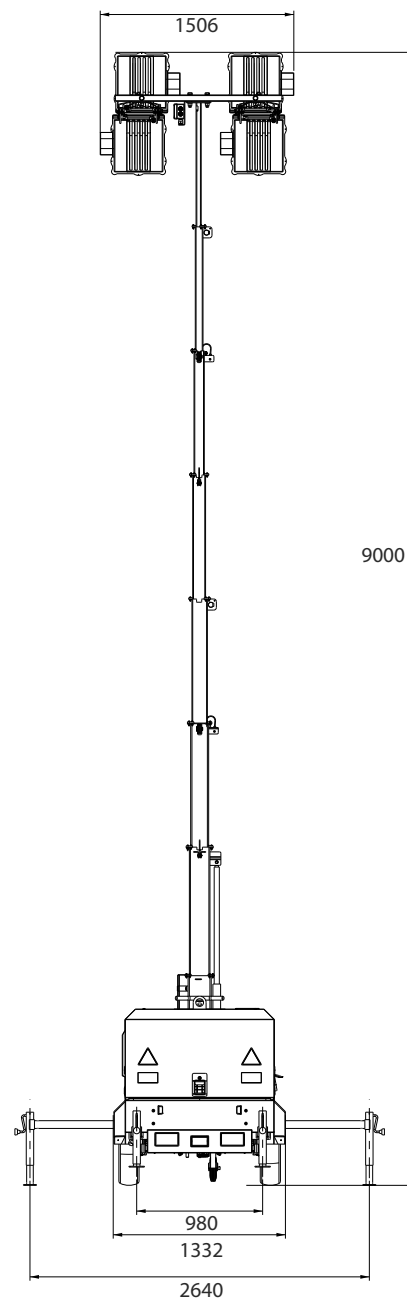

Doosan Infracore
Portable Power

LightSource V9 | Torre de luces portátil

Diseño compacto

- Caben 9 unidades en un camión o un contenedor.
- Barra de remolque plegable (opcional) para una huella mínima.

Accesibilidad

- Bandeja de confinamiento integral del 110% con facilidad para el drenaje.
- Acceso completo a todo el tren de potencia.

Mástil

- Rotación de 350°
- Funcionamiento hidráulico
- Válvula de seguridad hidráulica
- Resistencia al viento > 100 km/h
- Indicador de nivel incorporado

| LightSource | V9 |
|--|----------------------------------|
| INFORMACIÓN GENERAL | |
| Número de unidades por camión | 9 unidades |
| Altura de la torre extendida | 9000 mm |
| Dimensiones de transporte (L x An x Al) | 3135 (2200*) x 1332 x 2198 mm |
| Peso en seco / Peso húmedo | 1167 / 1263 kg |
| MOTOR | |
| Modelo | Kubota D1105 |
| Potencia del motor a 1500 r.p.m. | 8,4 kW |
| Capacidad del depósito de combustible | 130 l |
| Consumo de combustible | 1,69 l/h |
| Tiempo de funcionamiento (máximo) | 73 h |
| Nivel acústico máximo | 88 LwA |
| ALTERNADOR | |
| Modelo | Mecc Alte LT3/130 |
| Índice de potencia principal | 6 kVA |
| MÁSTIL | |
| Tiempo de subida/bajada del mástil | 10 s / 25 s |
| Rotación | 350 grados |
| Faros | 4 x 1000 W (halogenuro metálico) |
| Potencia lumínica | 360 000 lúmenes |
| CARACTERÍSTICAS DE SERIE | |
| Conexiones auxiliares | 2 x 16 A / 230 V |
| Parada por elevada temperatura del agua | De serie |
| Parada por baja presión del aceite | De serie |
| Parada por bajo nivel de combustible | De serie |
| Varilla y cable de toma de tierra | De serie |
| Protección de fuga a tierra | De serie |
| OPCIONES | |
| Autoarranque con temporizador y fotocélula | |
| Barra de remolque de altura variable | |
| *Barra de remolque plegable | |
| Kit de refinería | |
| Conector de alimentación para la red de suministro | |
| Orientación remota de los faros | |
| Paquete de arranque en frío | |
| Color especial | |