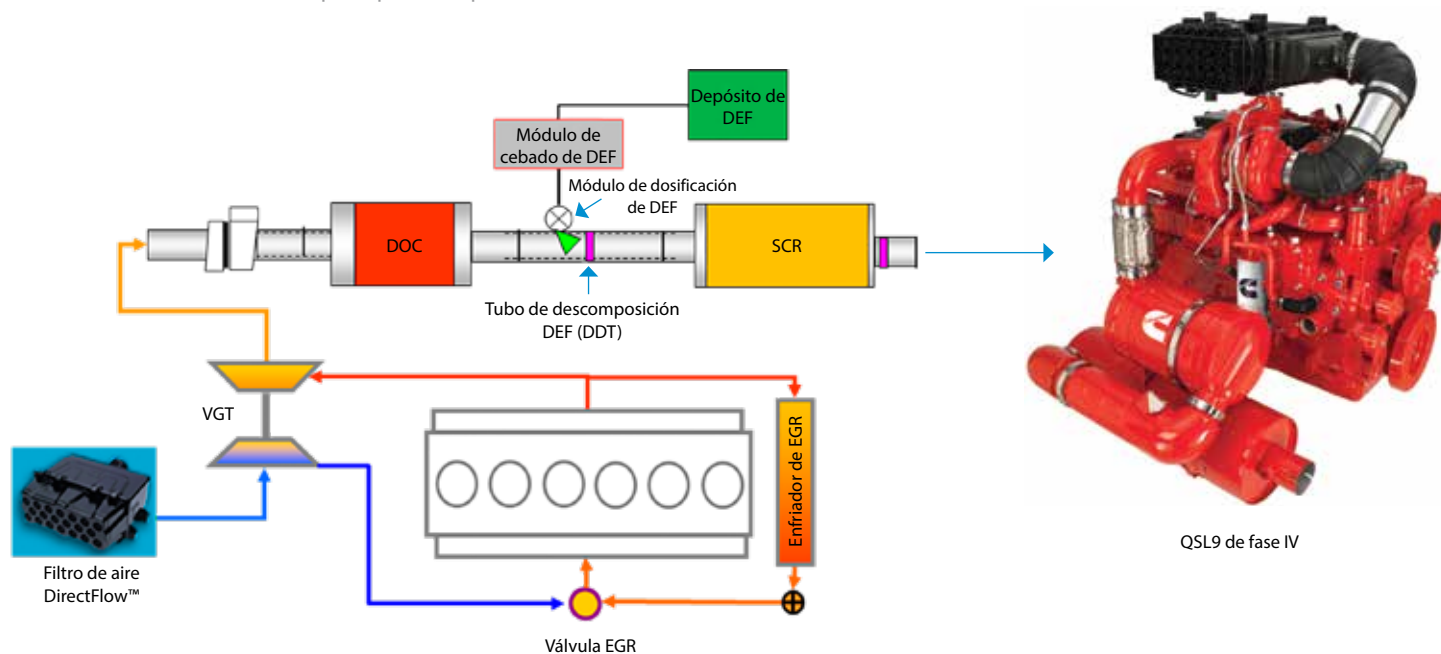

DOOSAN

Plataforma 12/254 | Gama de productos

STAGE IV 
TIER4FINAL

Sistema de postratamiento

Los motores diésel industriales Cummins conformes con la fase IV van integrados en sistemas de postratamiento desarrollados para la certificación europea de fase IV. Se trata de un sistema de postratamiento de flujo continuo y sin filtro que no requiere mantenimiento.

La arquitectura de postratamiento de QSL9 T4F se basa en tres subsistemas clave:

1. Catalizador de oxidación de diésel (DOC)
2. Reducción catalítica selectiva (SCR)
3. Sistema de dosificación de líquido para escapes diésel (DEF)

Mantenimiento fácil

Junto con el panel desmontable, el portón trasero con gran ángulo de apertura proporciona acceso al radiador para limpiarlo desde cualquier lado.

Tren de rodaje

La unidad se suministra de serie sobre un tren de rodaje de tipo rueda de carro. Dependiendo de las necesidades del cliente, también existen otras opciones: "tren de rodaje de tipo rueda de carro con freno para remolque rápido", que permite remolcar la unidad en vías públicas, y chasis "sin ruedas" (soporte fijo).