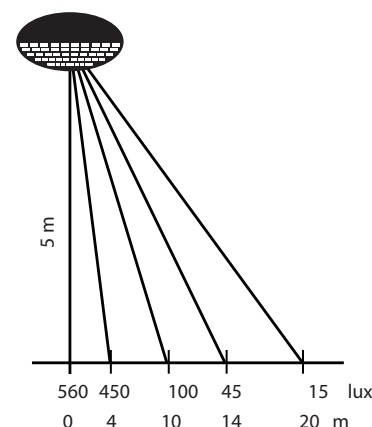

Doosan Infracore
Portable Power

BL 1200 HMI

Globo luminoso

Globo luminoso	BL 1200 HMI
INFORMACIÓN GENERAL	
Potencia	1200 W
Tipo de bombilla	HMI
Dimensiones del equipo recogido	95x35x33 cm
Peso del globo	10 kg
Diámetro de la funda	110 cm
ALUMBRADO	
Área de iluminación	2500 m ²
Luz debajo del globo	560 lux
Flujo luminoso máximo	110 000 Lm
SISTEMA ELÉCTRICO	
Frecuencia	50 Hz
Voltaje	230 V (110 V opción UK)
Número de bombillas	1
Potencia del cableado	3G1,5
Protección (fusible)	10 A
Tipo de soporte de la bombilla	G38
Cable	6 m
SEGURIDAD	
Resistencia al viento	100 km/h
Nivel de sonido	60 dBA
Estándar de protección global	IP 54
Presión interna (aire)	3 mbar
Tiempo de inflado	45 s
Temperatura de funcionamiento	-20 / +40°C
Consumo de potencia	2 kW
Potencia del generador necesaria	2,5 kVA
Tiempo de montaje	< 10 min
Enchufe de alimentación	Schuko (opción UK)
Altura de la barra telescópica (opción)	5 m

Robusto

- Cubierta del globo resistente
- Resistente a la exposición (insectos, lluvia, etc.) – IP54
- Resistente a vientos de hasta 100 km/h

Práctico

- Fácil de llevar (10 kg) – se guarda en una pequeña bolsa
- Se infla sola con aire en 45 segundos y está disponible en un momento
- Un solo hombre basta para instalarla – se monta en menos de 10 minutos

Balastro de reencendido directo

- Ahorro de tiempo en el lugar de trabajo
- Dimensiones: 81 x 45 x 33 cm
- Peso: 28 kg (61,5 lbs).

Comodidad / Seguridad

- Luz sin brillo que puede mirarse sin deslumbrar
- Sombra muy limitada
- Área cubierta de 360° - 2500 m²
- Gran zona de cobertura para un grupo de trabajadores