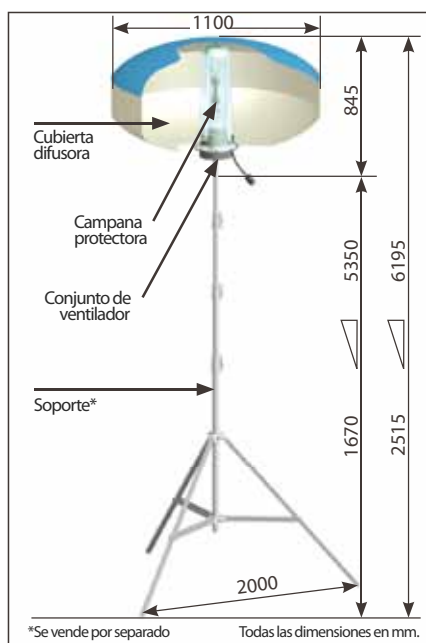

Doosan Infracore
Portable Power

BL 1200 HMI

Globo luminoso

Globo luminoso	BL 1200 HMI
INFORMACIÓN GENERAL	
Potencia	1200 W
Tipo de bombilla	HMI
Dimensiones del equipo recogido	95x35x33 cm
Peso del globo	10 kg
Diámetro de la funda	110 cm
ALUMBRADO	
Área de iluminación	2500 m ²
Luz debajo del globo	560 lux
Flujo luminoso máximo	110 000 Lm
SISTEMA ELÉCTRICO	
Frecuencia	50 Hz
Voltaje	230 V (110 V opción UK)
Número de bombillas	1
Potencia del cableado	3G1,5
Protección (fusible)	10 A
Tipo de soporte de la bombilla	G38
Cable	6 m
SEGURIDAD	
Resistencia al viento	100 km/h
Nivel de sonido	60 dBA
Estándar de protección global	IP 54
Presión interna (aire)	3 mbar
Tiempo de inflado	45 s
Temperatura de funcionamiento	-20 / +40°C
Consumo de potencia	2 kW
Potencia del generador necesaria	2,5 kVA
Tiempo de montaje	< 10 min
Enchufe de alimentación	Schuko (opción UK)
Altura de la barra telescópica (opción)	5 m

Robusto

- Cubierta del globo resistente
- Resistente a la exposición (insectos, lluvia, etc.) – IP54
- Resistente a vientos de hasta 100 km/h

Práctico

- Fácil de llevar (10 kg) – se guarda en una pequeña bolsa
- Se infla sola con aire en 45 segundos y está disponible en un momento
- Un solo hombre basta para instalarla – se monta en menos de 10 minutos

Versátil

- Puede montarse de forma independiente o sobre otras piezas del equipo
- La luz puede moverse a la vez que se mueve el trabajo incrementando la productividad

Campana protectora innovadora

- Protege la bombilla
- El globo encierra poco elementos eléctricos

Balastro de reencendido directo

- Ahorro de tiempo en el lugar de trabajo
- Dimensiones: 81 x 45 x 33 cm
- Peso: 28 kg (61,5 lbs).

Comodidad / Seguridad

- Luz sin brillo que puede mirarse sin deslumbrar
- Sombra muy limitada
- Área cubierta de 360° - 2500 m²
- Gran zona de cobertura para un grupo de trabajadores